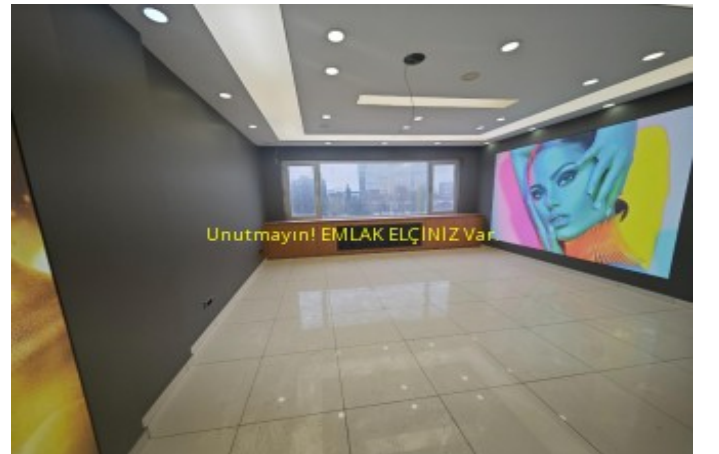

İlan No:f-370920-2387 Ref.No:655674