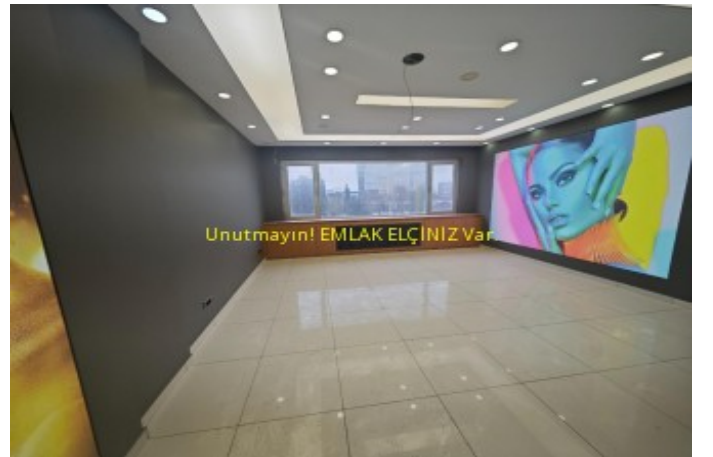

İlan No:f-370920-2387 Ref.No:655674